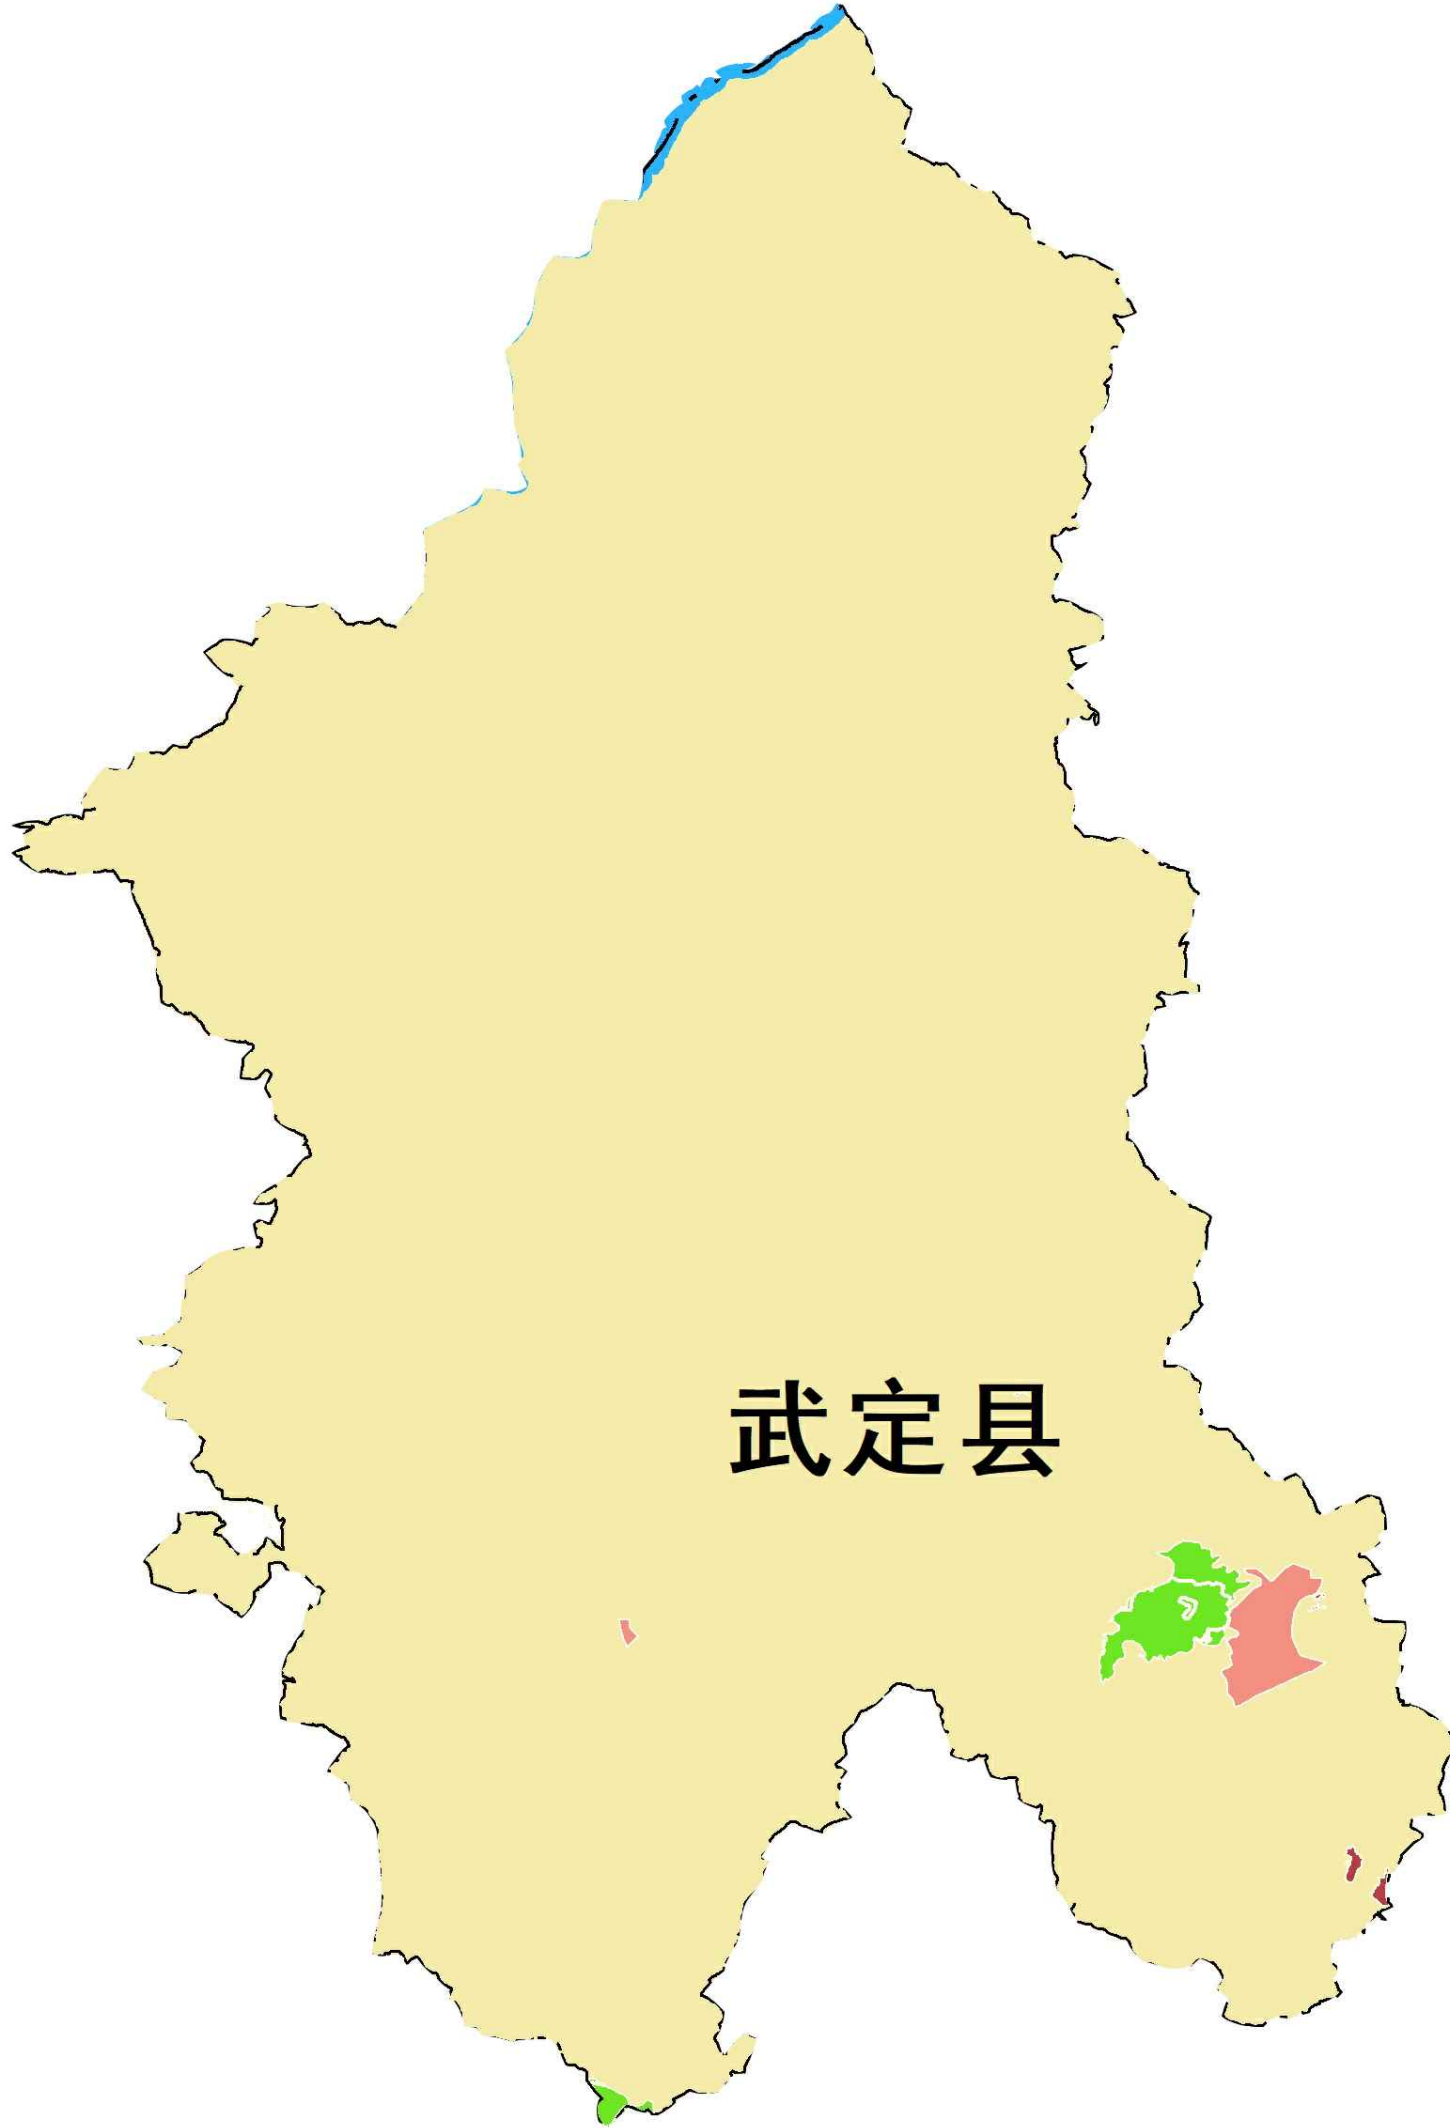

附图1 武定县行政区划图

附图2 武定县水系图

附图3 武定县生态红线图

附图4 武定县一般生态空间图

附图5 武定县水环境质量底线图（2020年）

附图6 武定县水环境分区管控图

附图7 武定县大气环境分区管控图

附图8 武定县土壤环境风险分区管控图