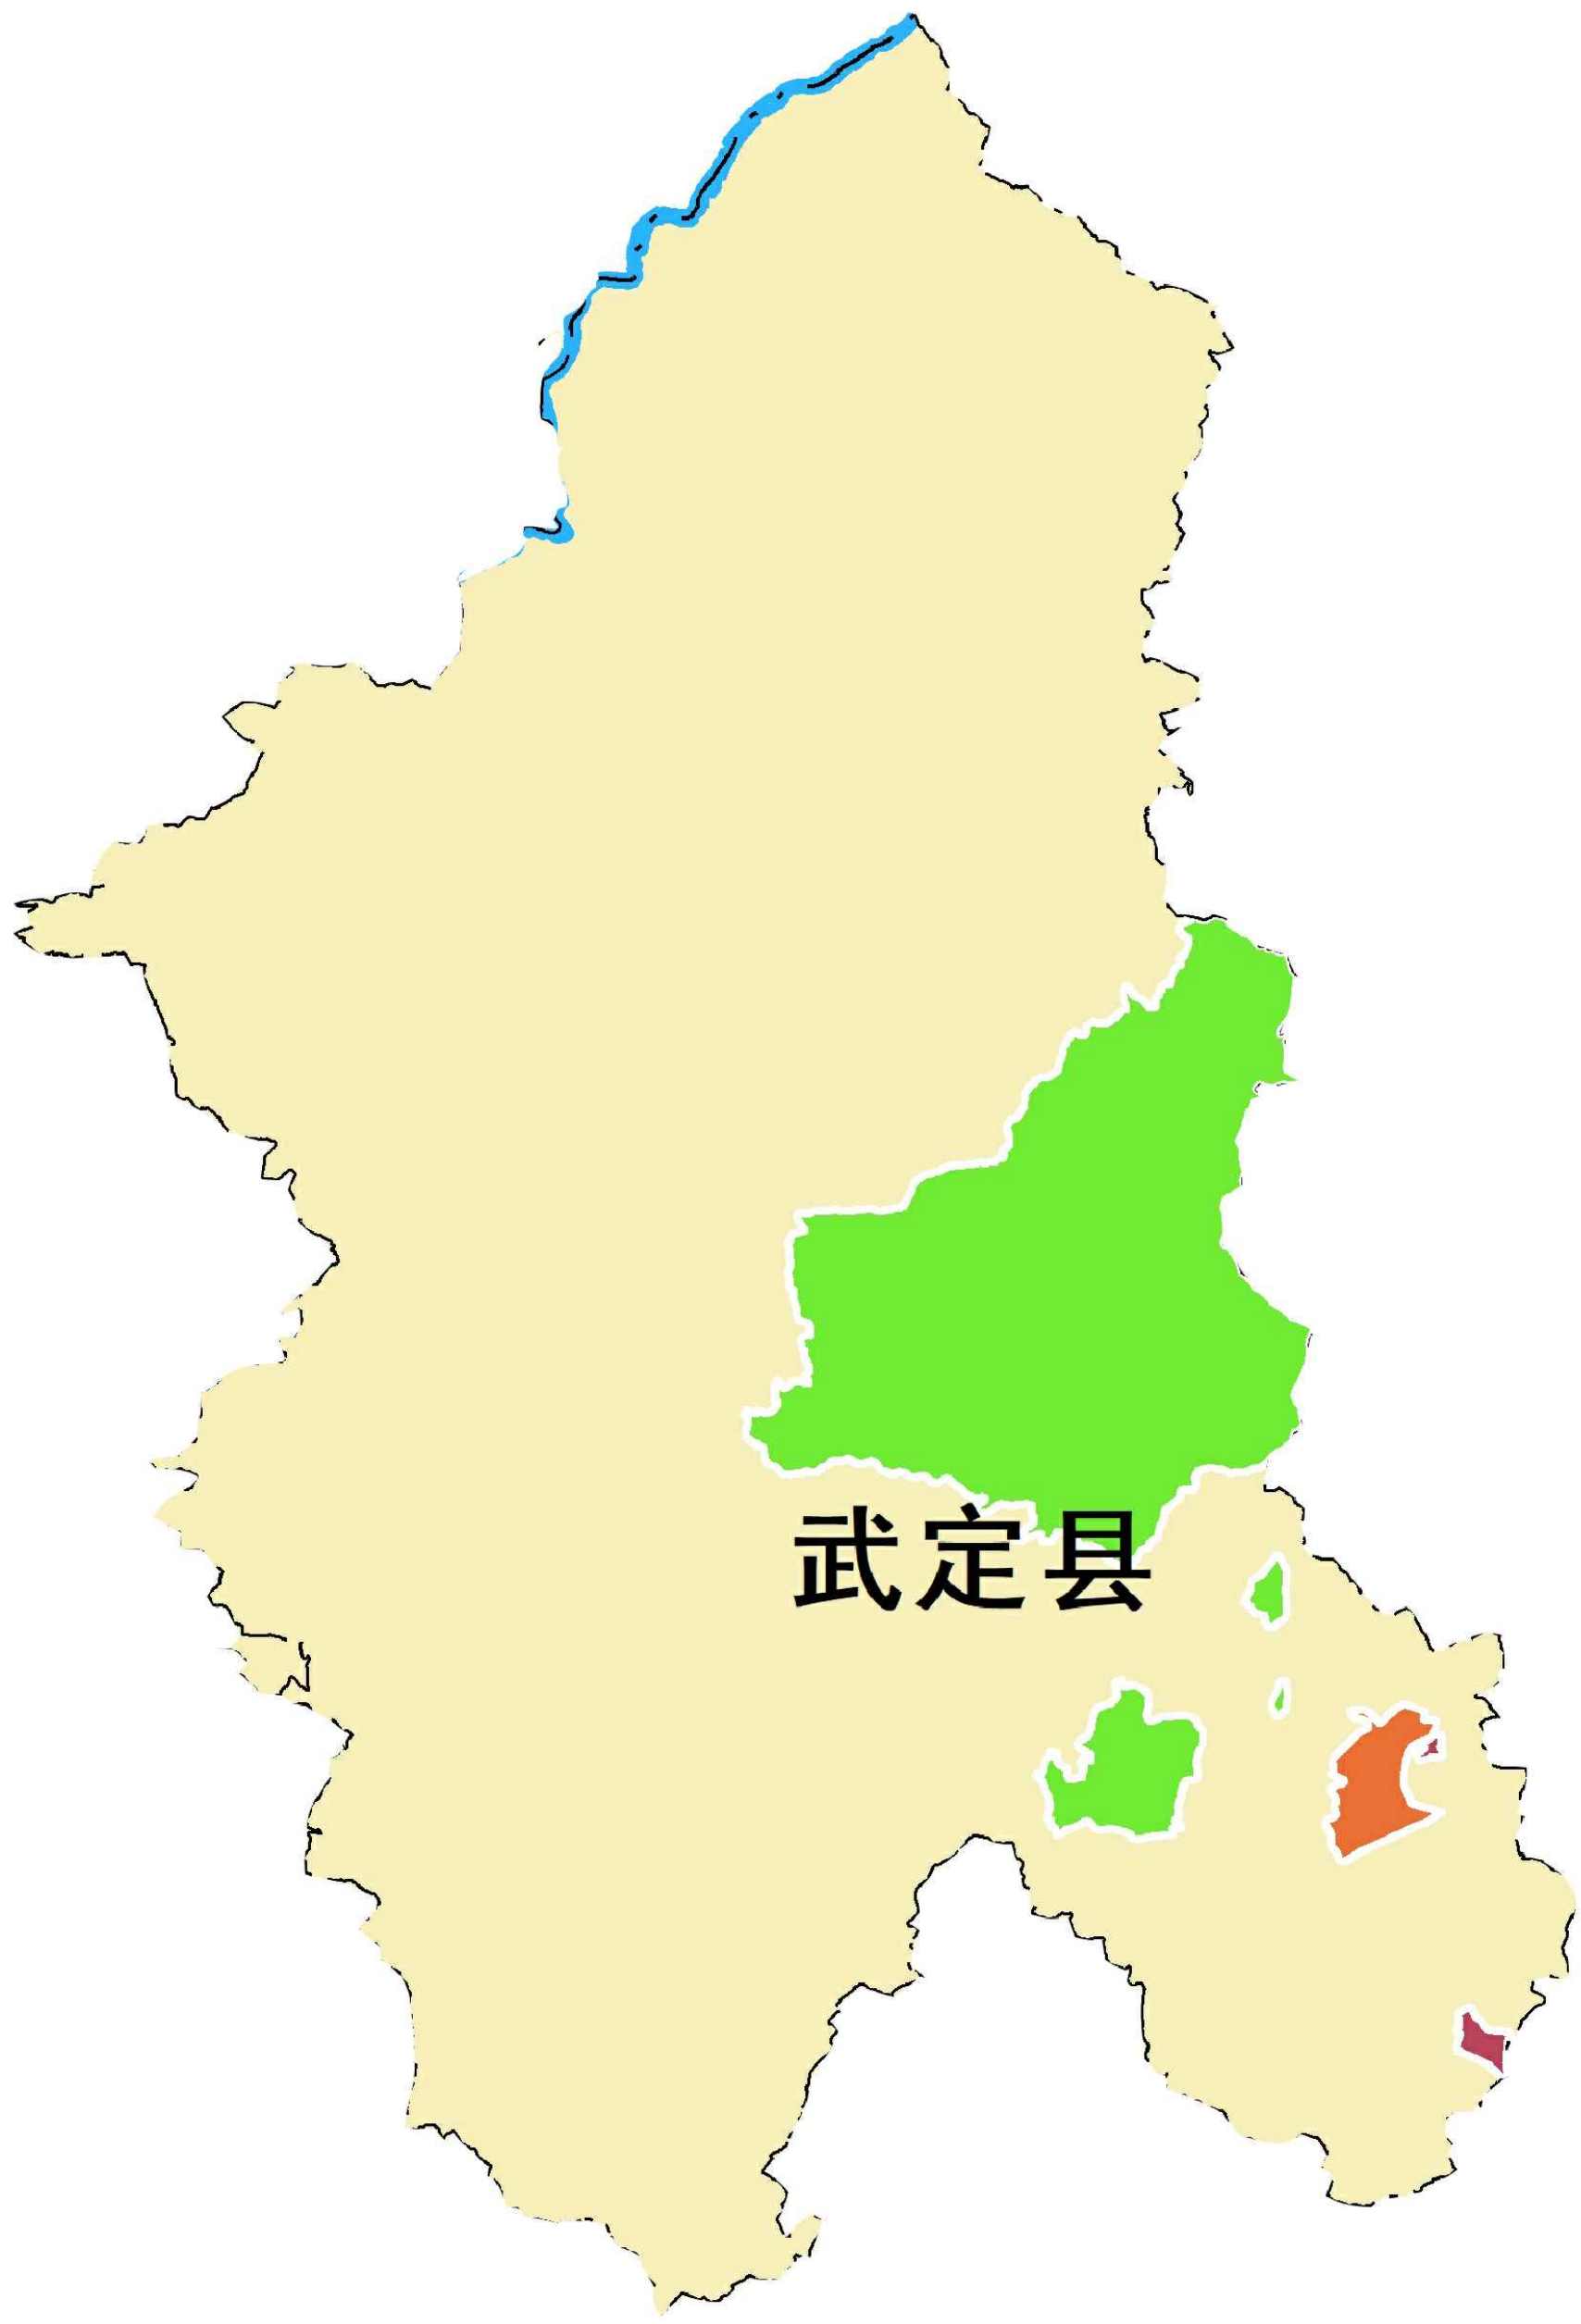

附图1 武定县行政区划图

附图2 武定县水系图

附图3 武定县生态红线图

附图4 武定县一般生态空间图

附图5 武定县水环境质量底线图（2020年）

附图6 武定县水环境分区管控图

附图7 武定县大气环境分区管控图

附图8 武定县土壤环境风险分区管控图

附图9 武定县土地资源重点管控区图

附图10 武定县环境管控单元图