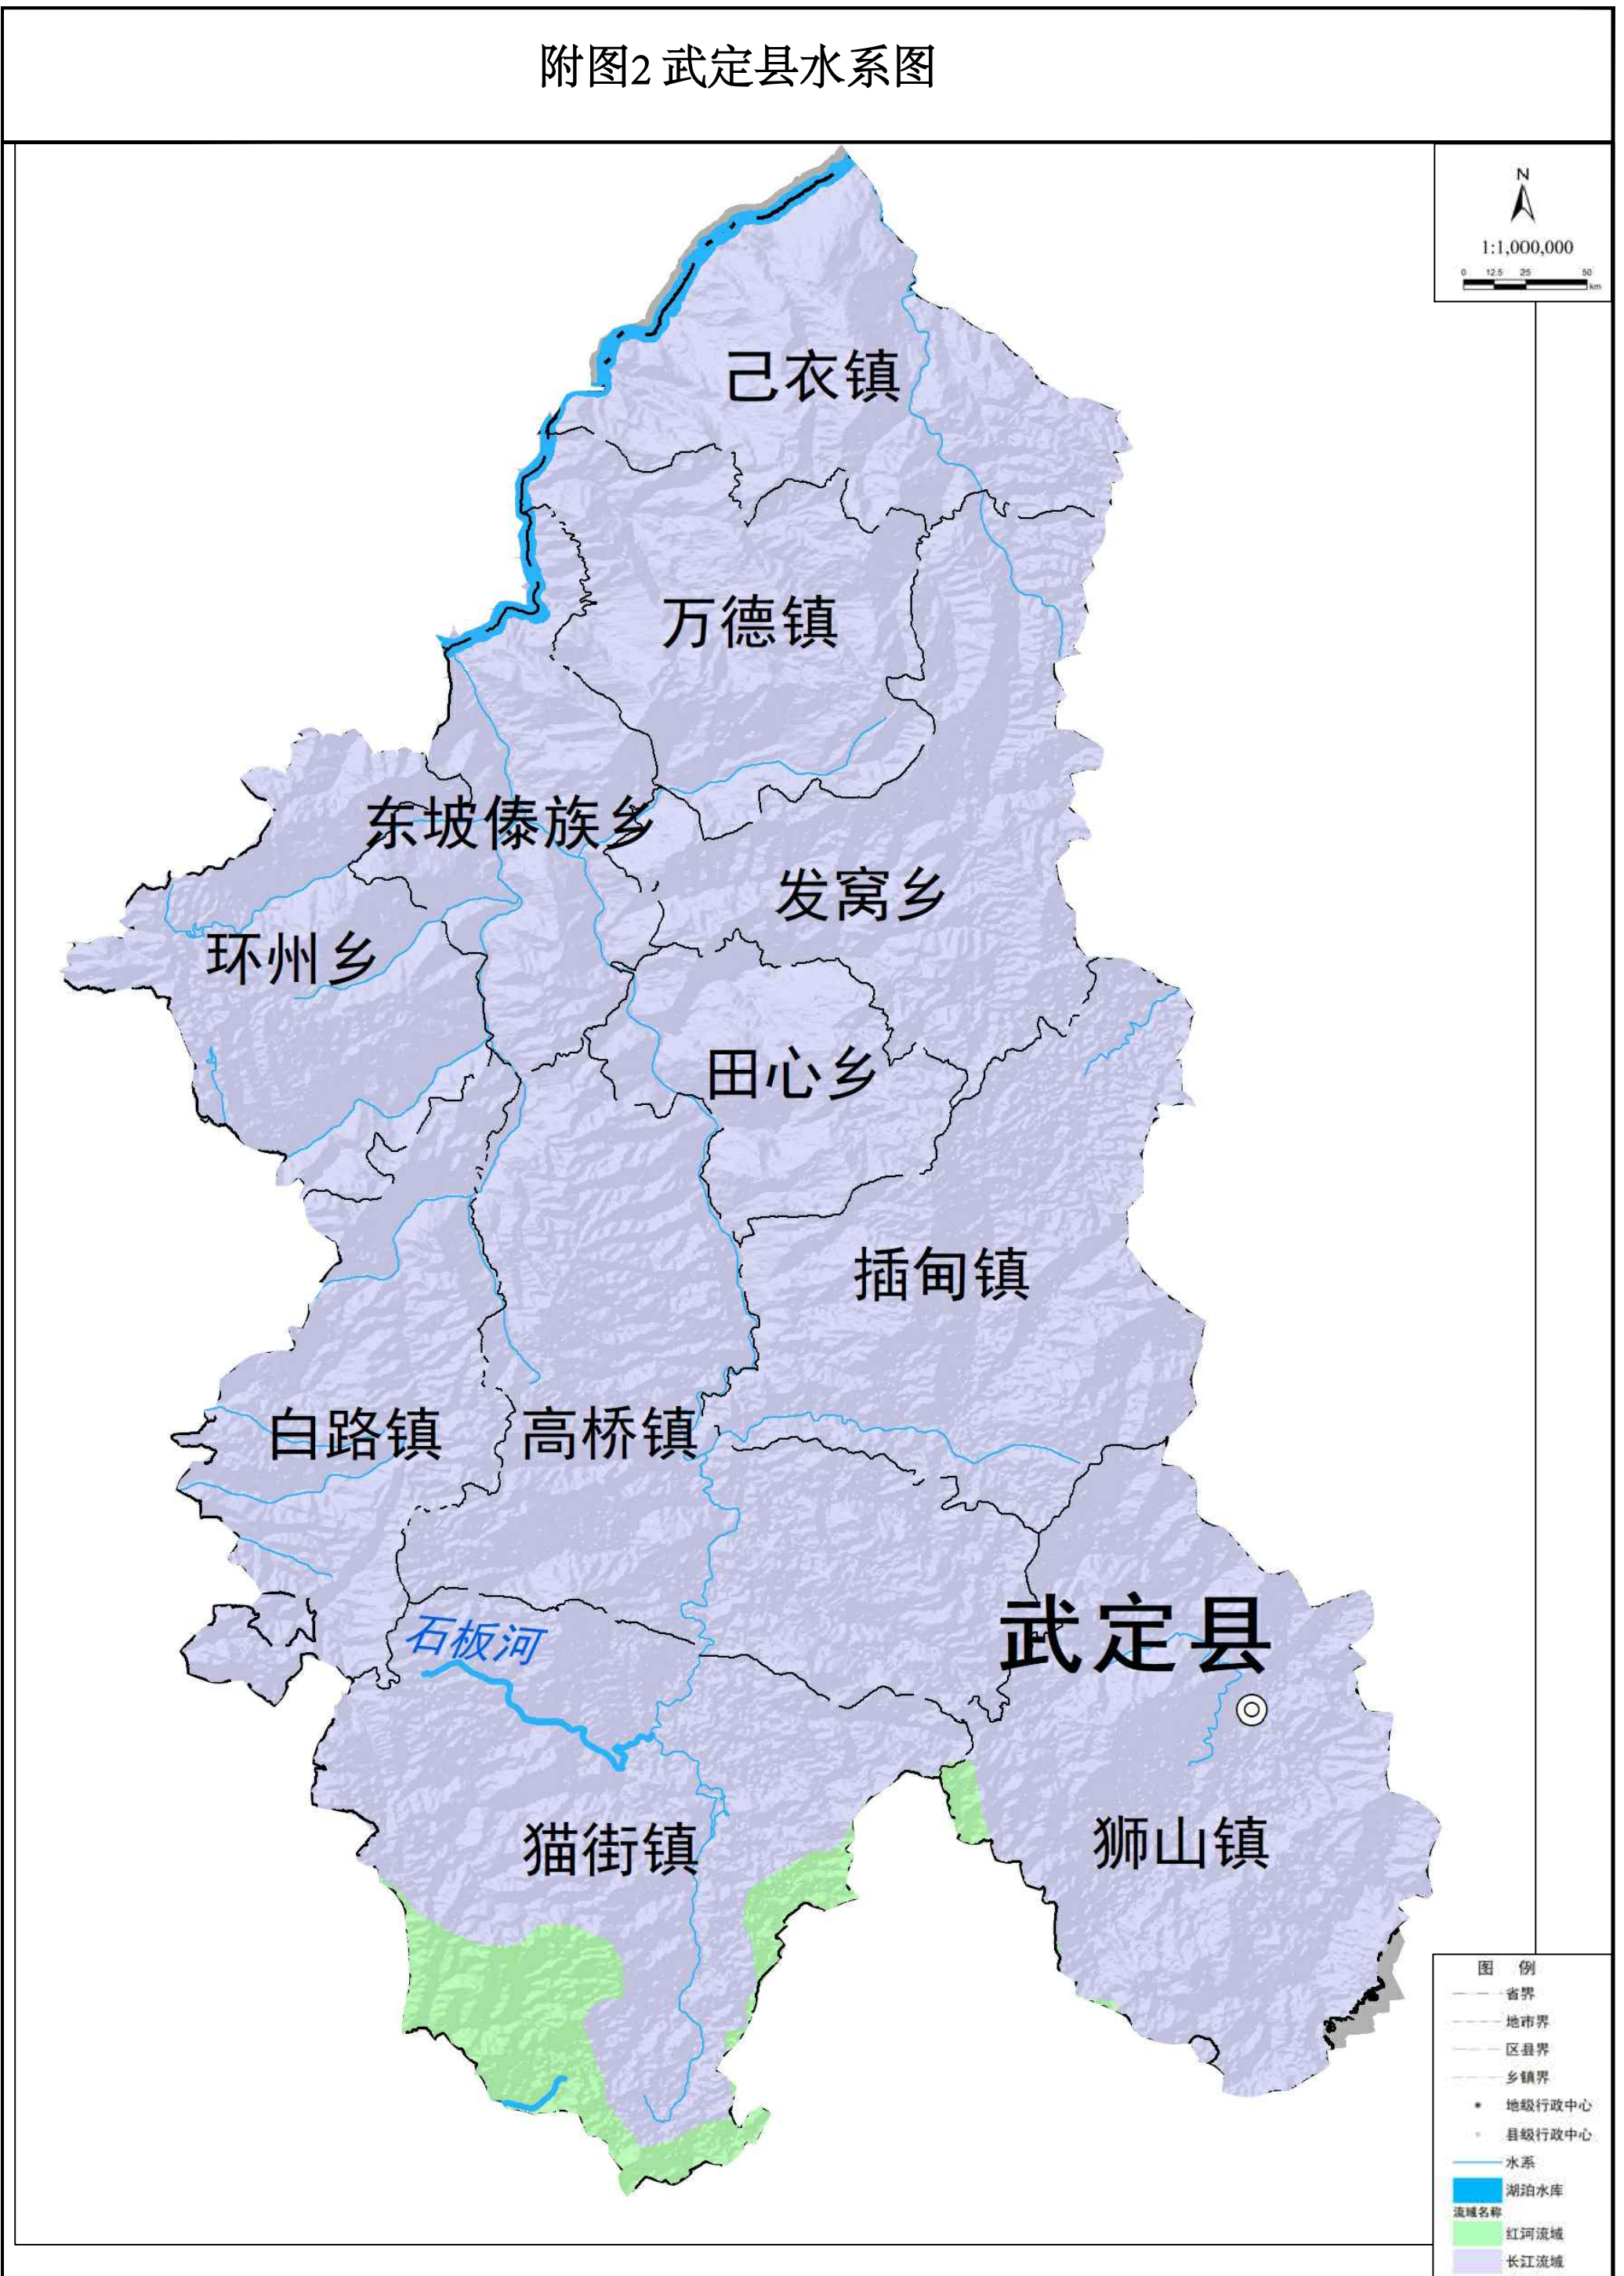

附图1 武定县行政区划图

附图2 武定县水系图

附图3 武定县生态红线图

附图4 武定县一般生态空间图

附图5 武定县水环境质量底线图（2020年）

附图6 武定县水环境分区管控图

附图7 武定县大气环境分区管控图

附图8 武定县土壤环境风险分区管控图

附图9 武定县土地资源重点管控区图

附图10 武定县环境管控单元图