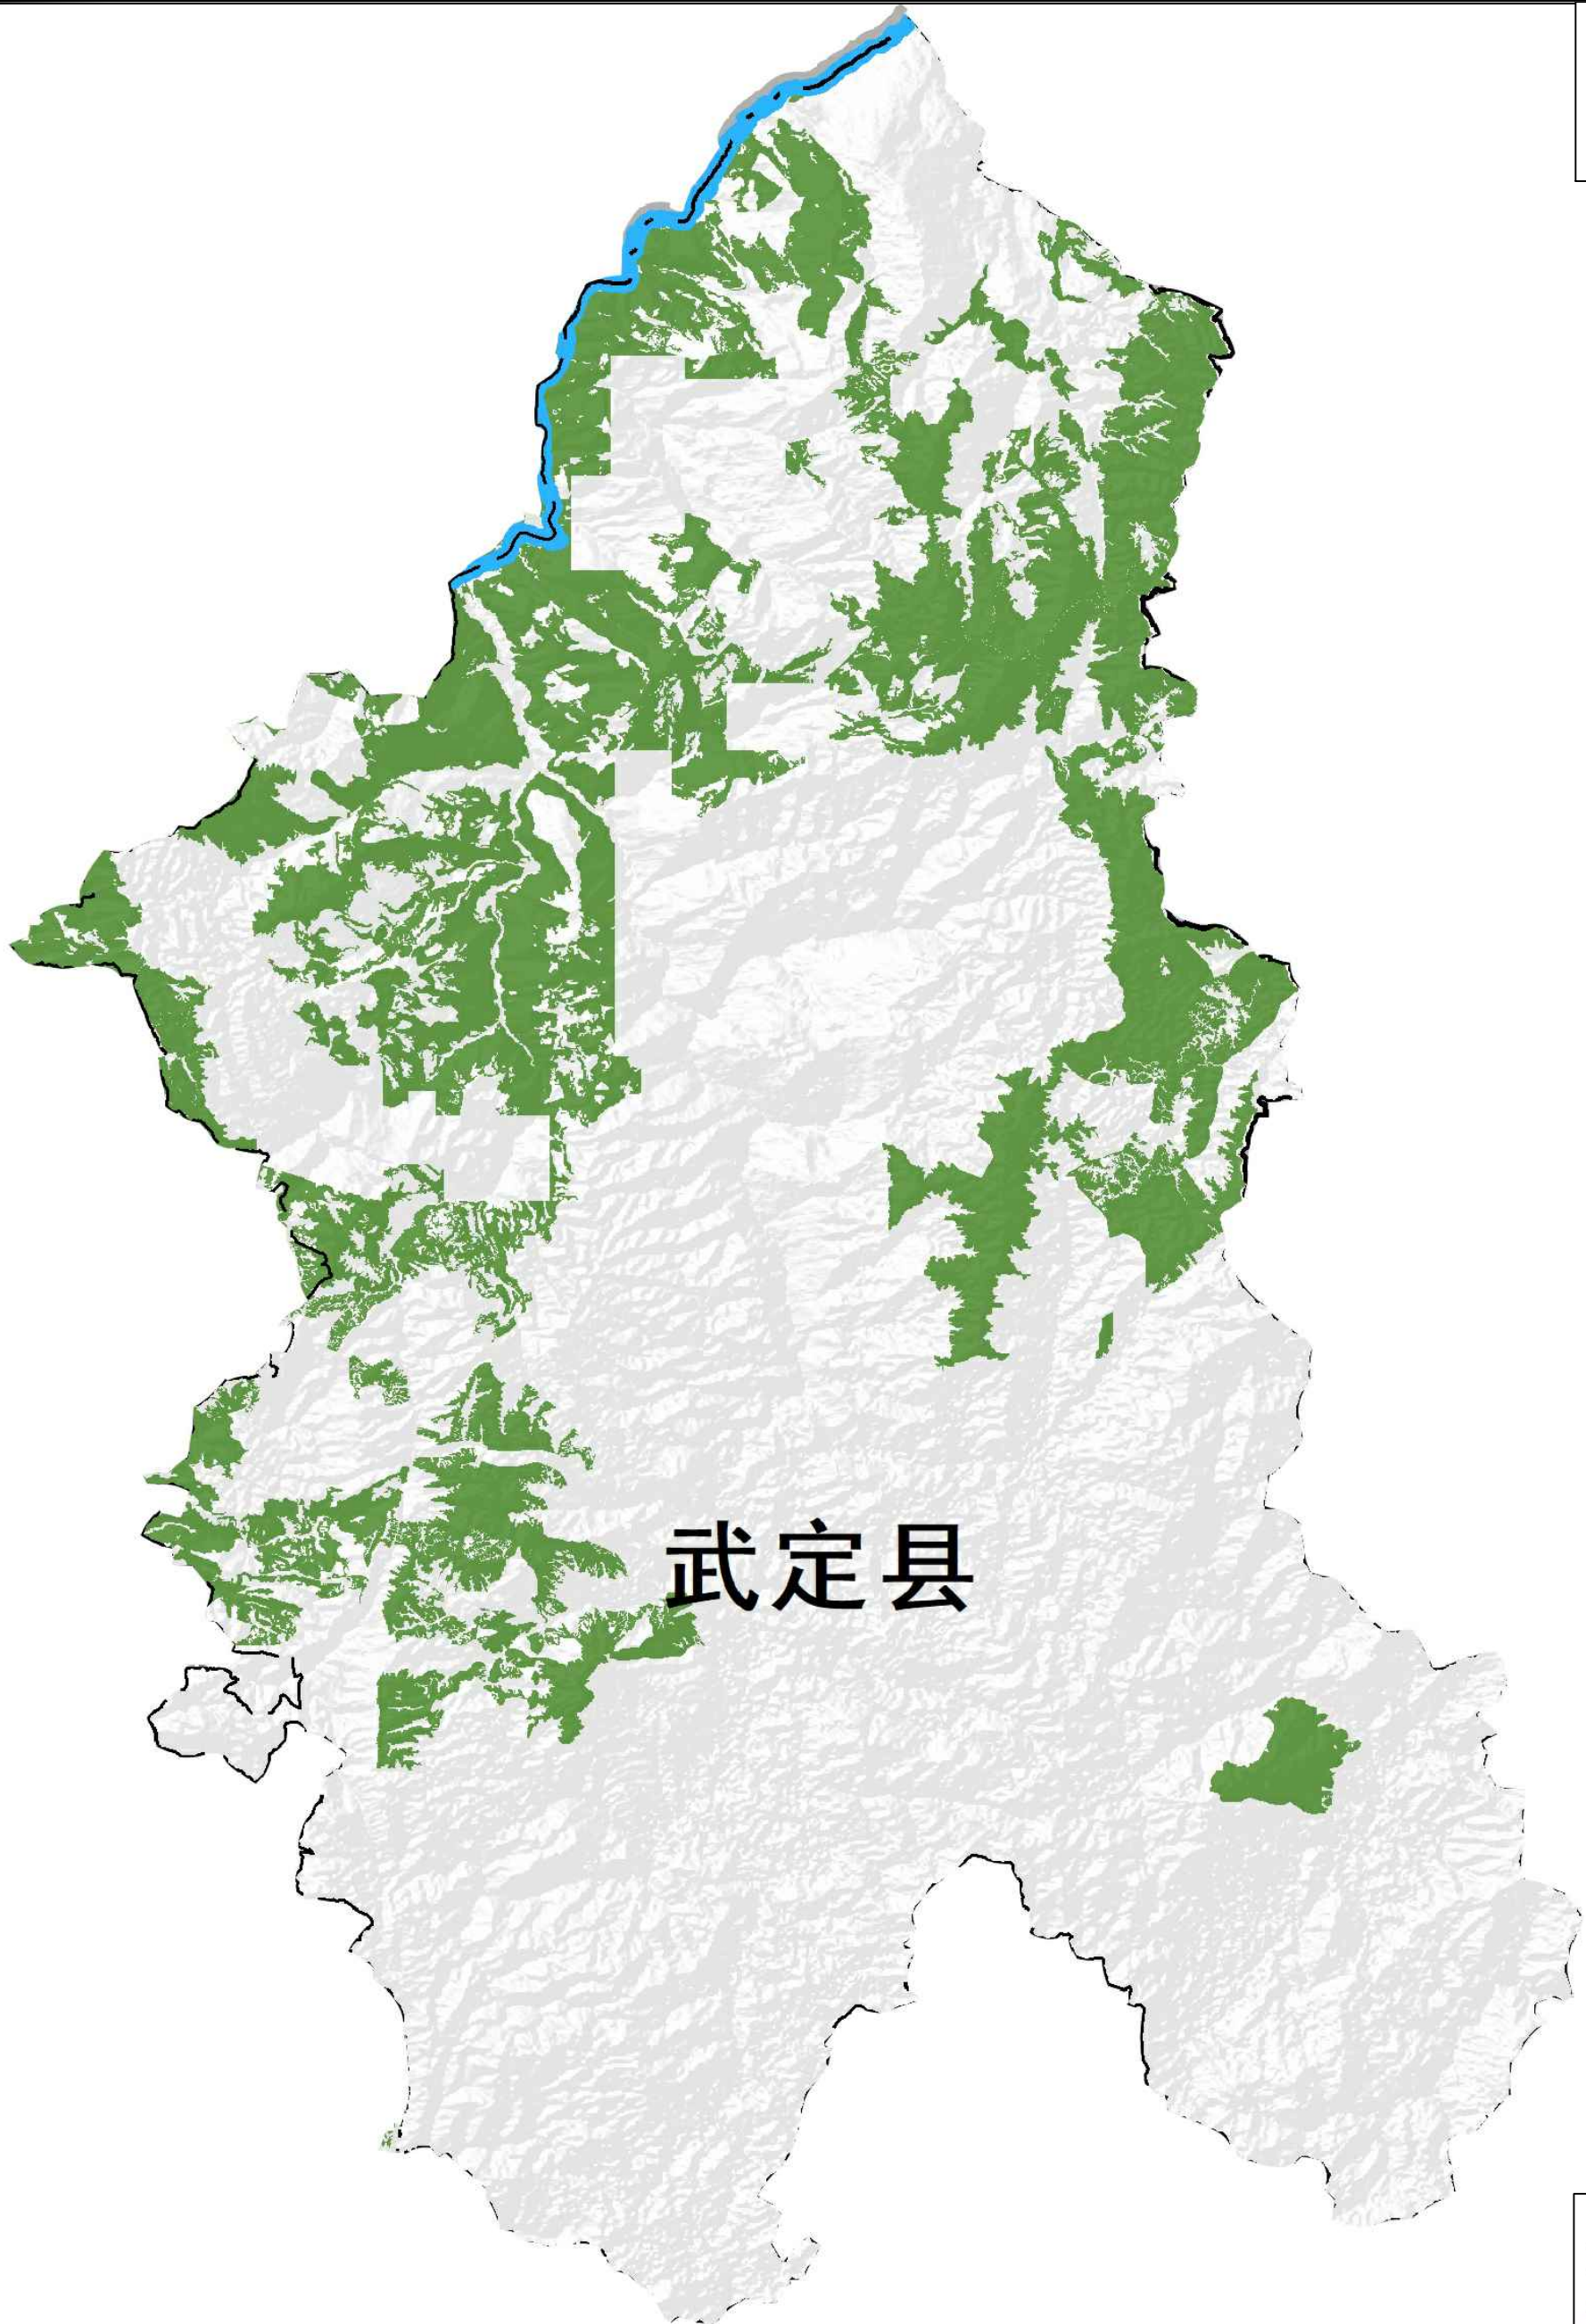

附图1 武定县行政区划图

附图2 武定县水系图

附图3 武定县生态红线图

附图4 武定县一般生态空间图

附图5 武定县水环境质量底线图（2020年）

附图6 武定县水环境分区管控图

附图7 武定县大气环境分区管控图

附图8 武定县土壤环境风险分区管控图