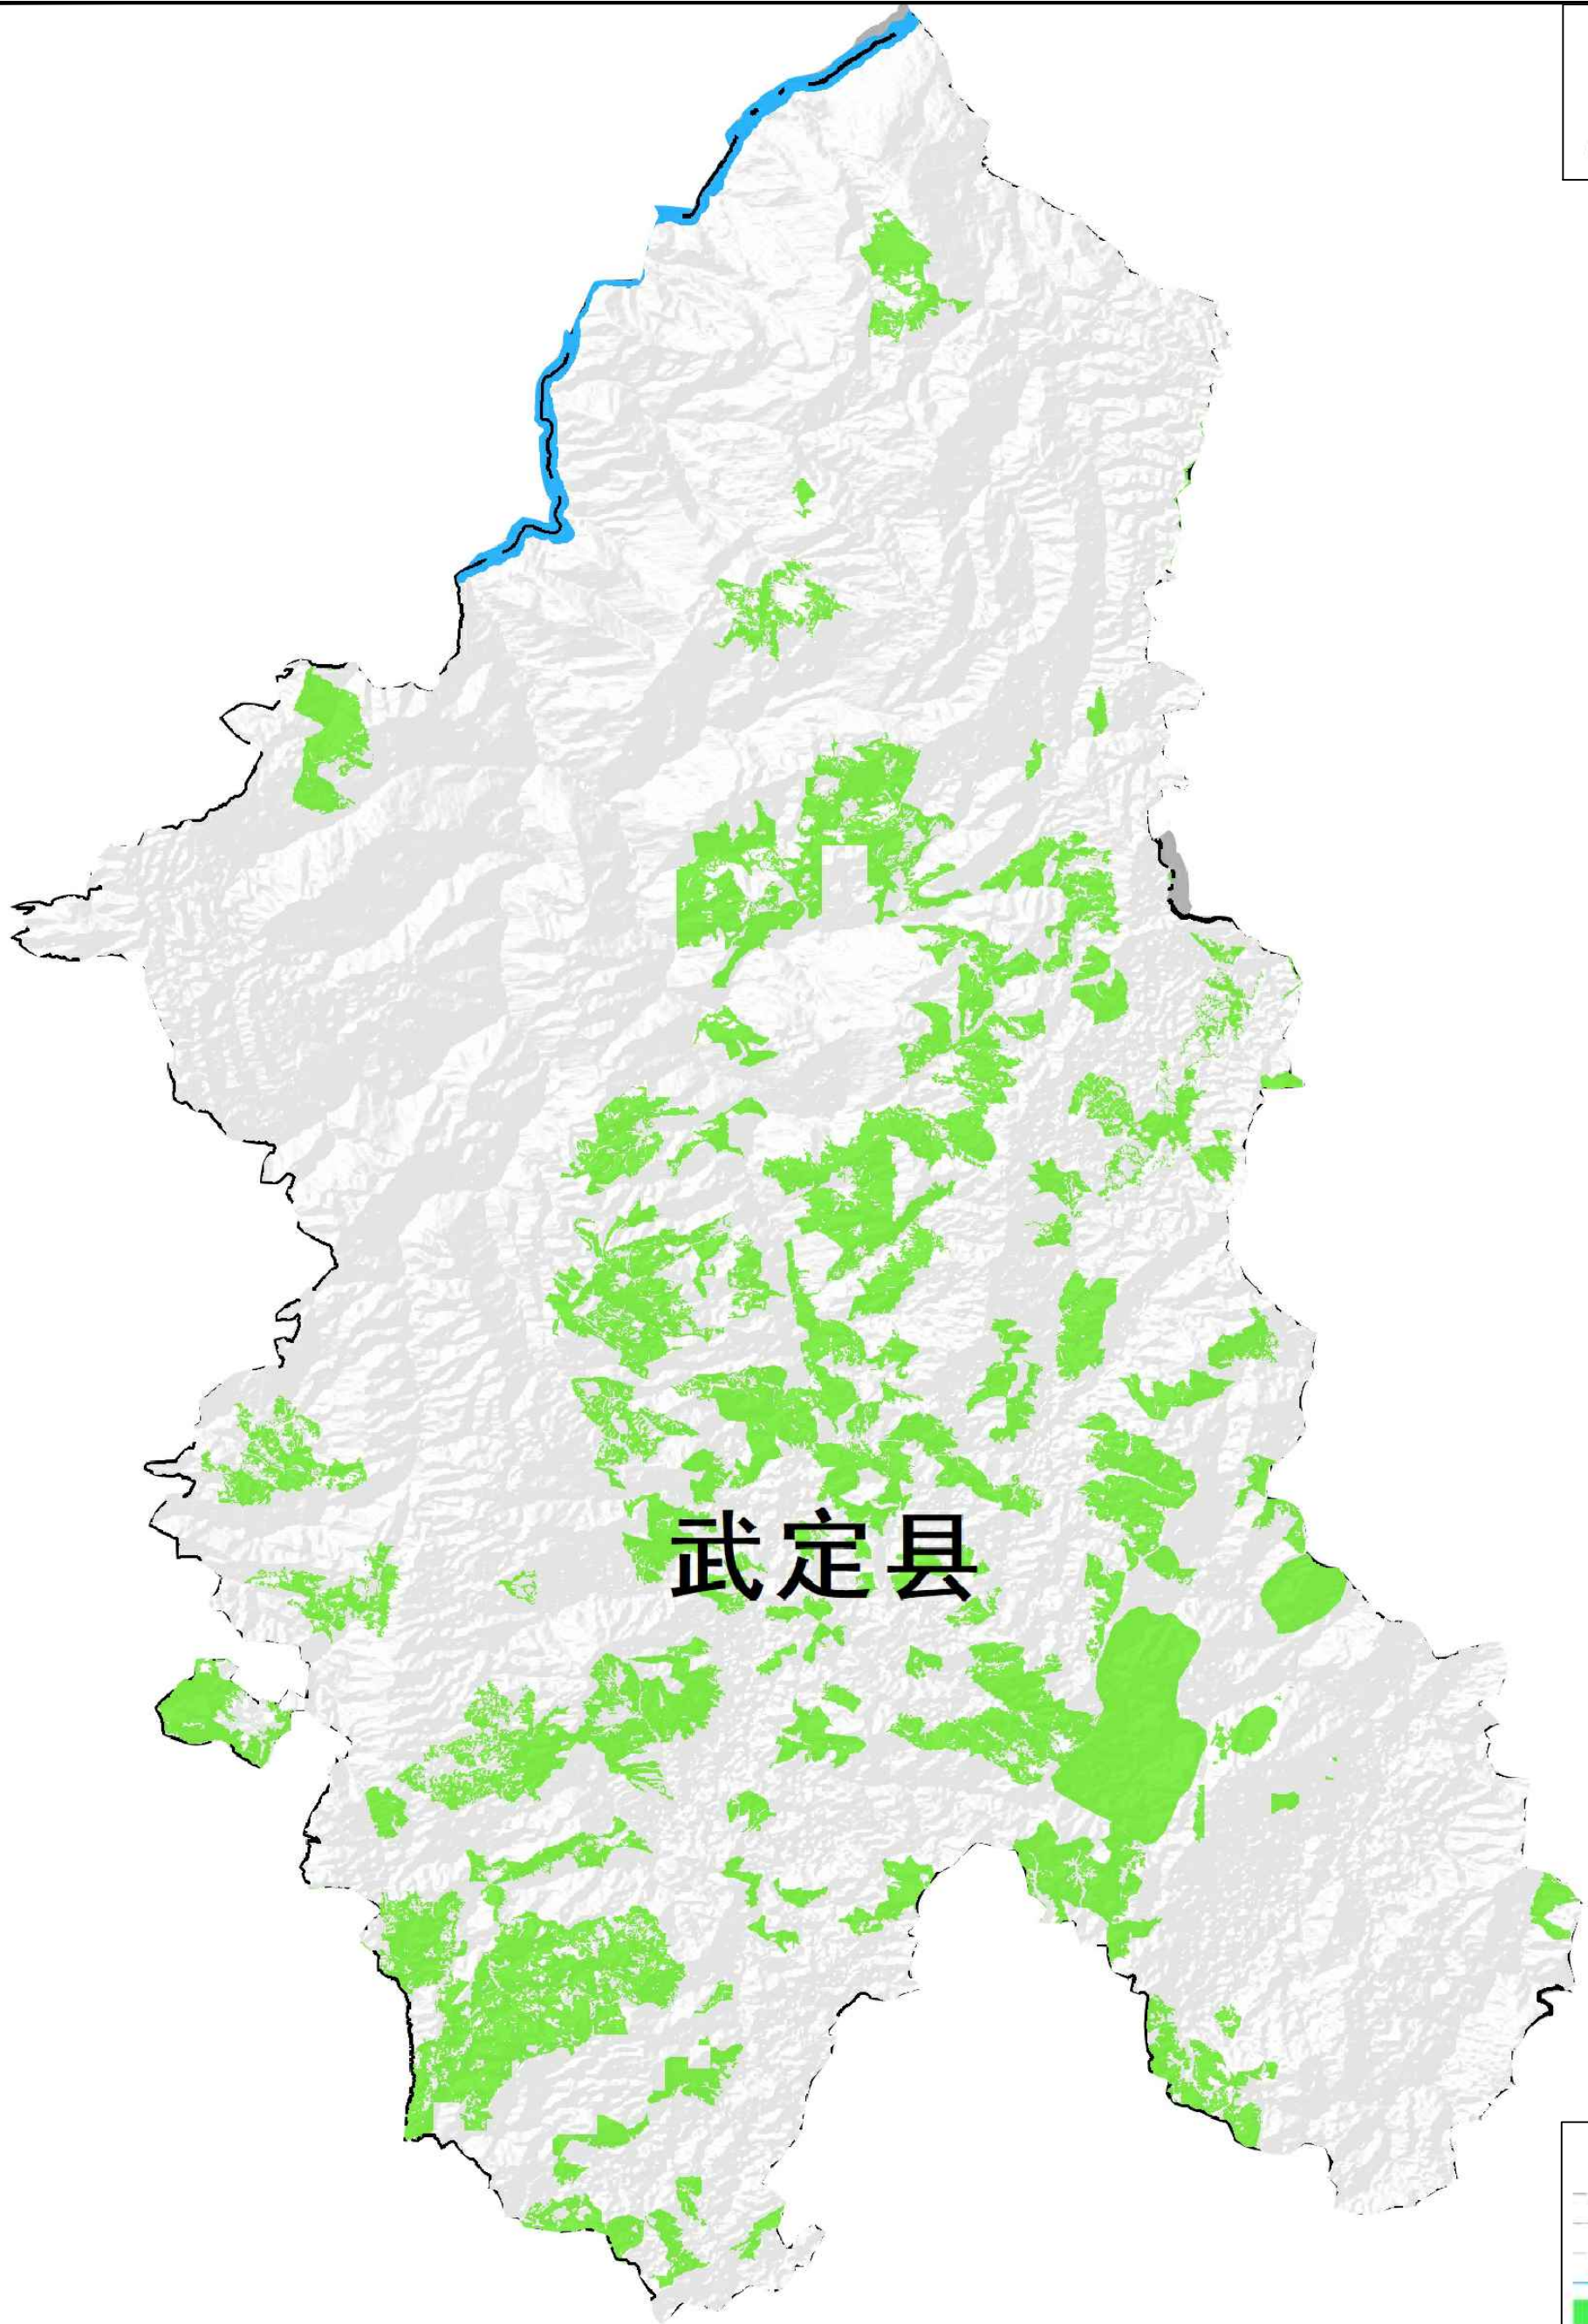

附图1 武定县行政区划图

附图2 武定县水系图

附图3 武定县生态红线图

附图4 武定县一般生态空间图

附图5 武定县水环境质量底线图（2020年）

附图6 武定县水环境分区管控图

附图7 武定县大气环境分区管控图

附图8 武定县土壤环境风险分区管控图

附图9 武定县土地资源重点管控区图

附图10 武定县环境管控单元图