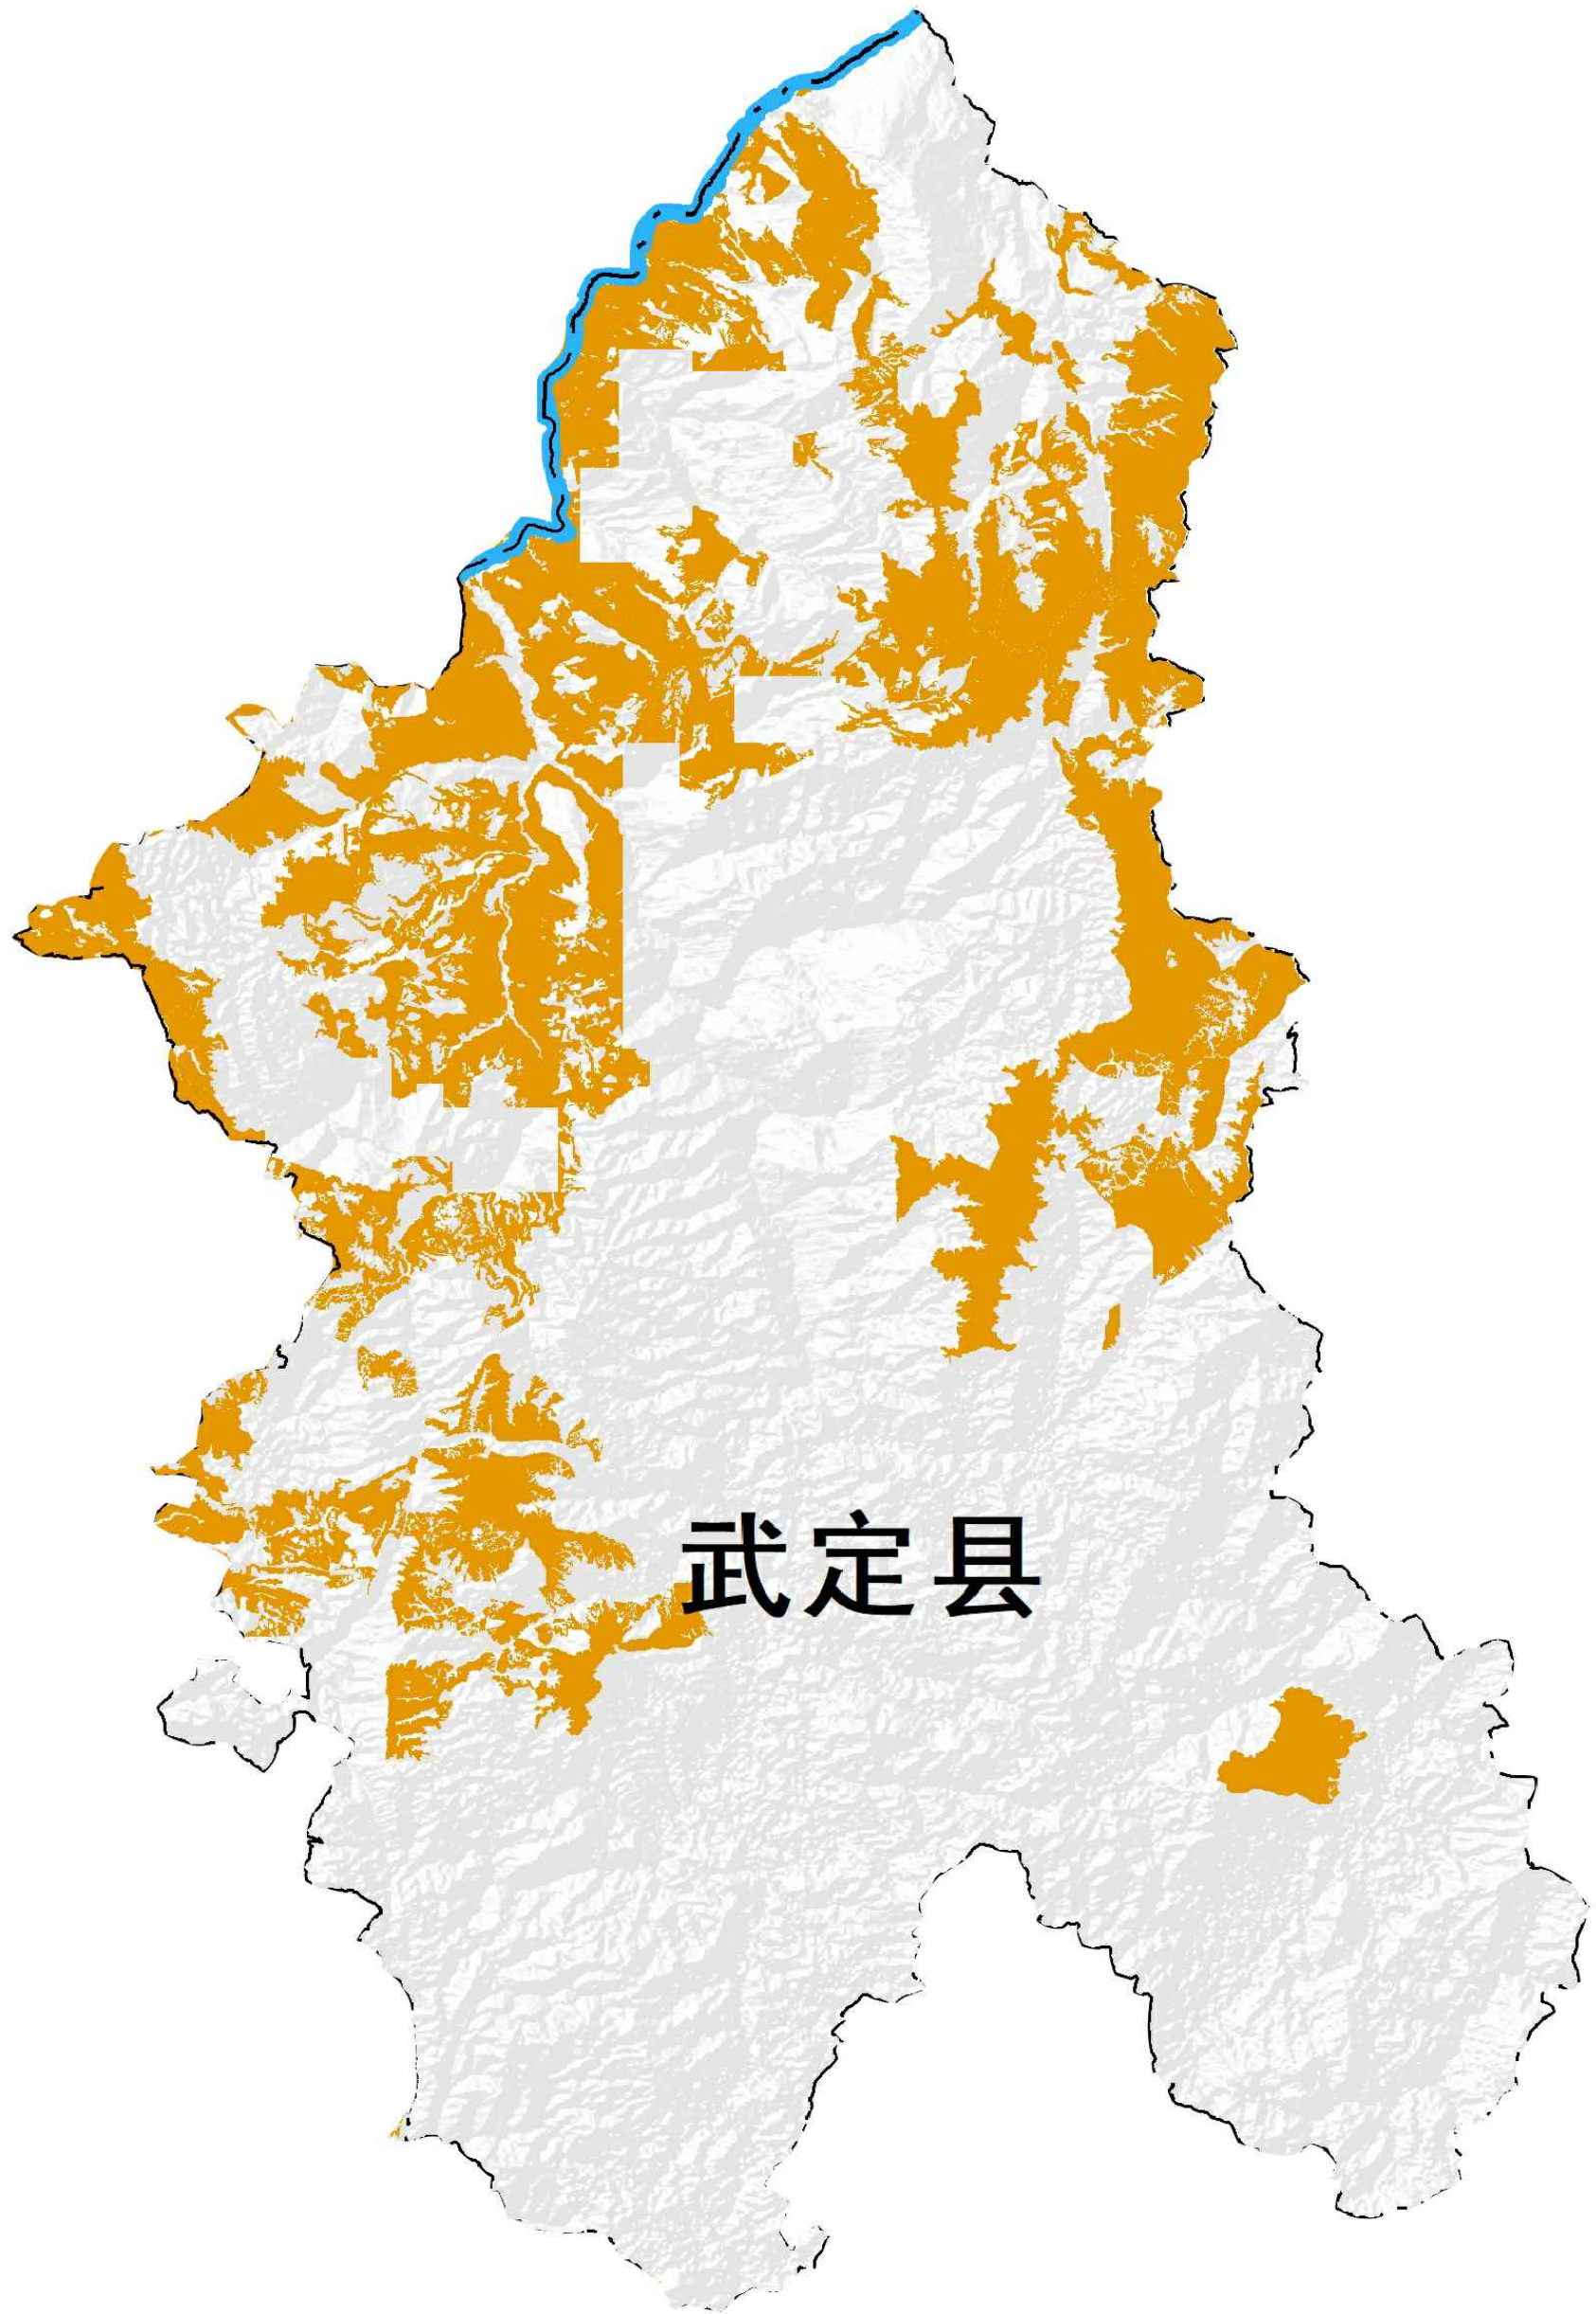

附图1 武定县行政区划图

附图2 武定县水系图

附图3 武定县生态红线图

附图4 武定县一般生态空间图

附图5 武定县水环境质量底线图（2020年）

附图6 武定县水环境分区管控图

附图7 武定县大气环境分区管控图

附图8 武定县土壤环境风险分区管控图

附图9 武定县土地资源重点管控区图

附图10 武定县环境管控单元图